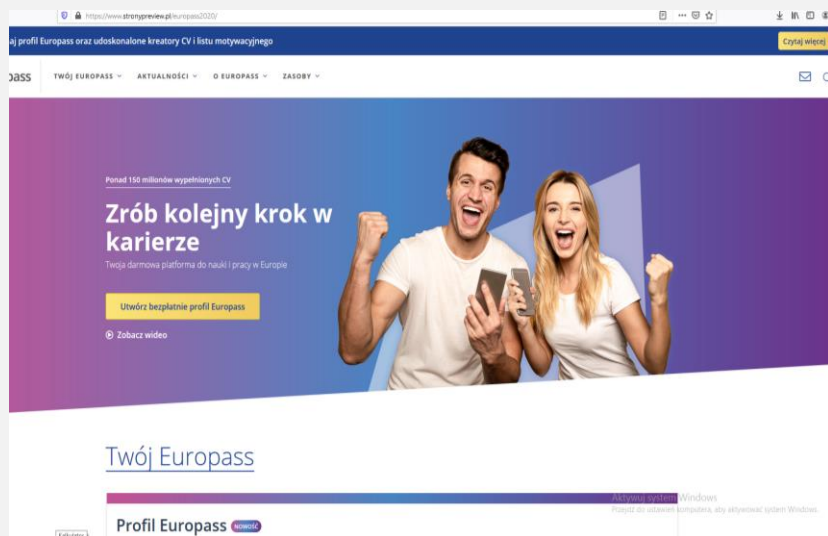

Gdzie nas szukać?

Europass w Polsce:
www.europass.org.pl

Europass Polska

Europass Europe

www.europass.eu

#europass #nowyeuropass #takethenextstep #zrobnastepnykrok