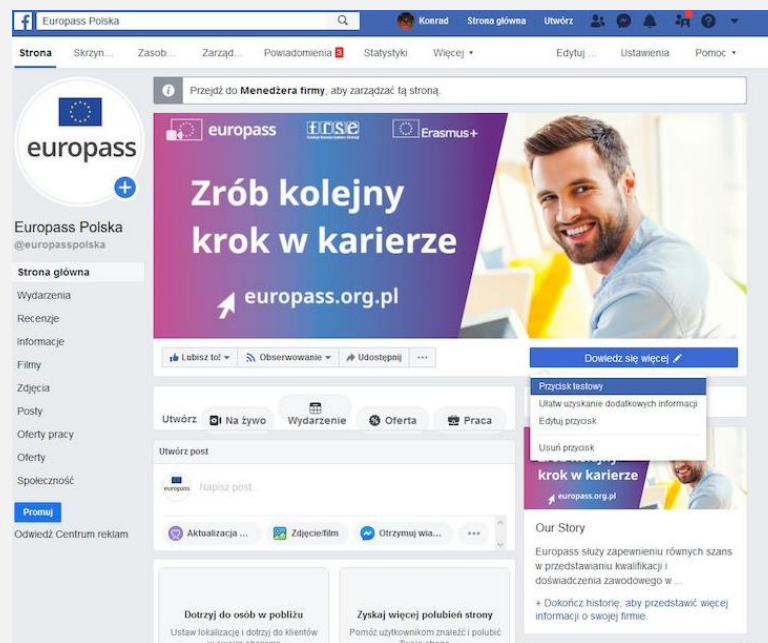

Gdzie nas szukać?

Europass w Polsce:
www.europass.org.pl

Europass Polska

Europass Europe

www.europass.eu

#europass #nowyeuropass #takethenextstep #zrobnastepnykrok